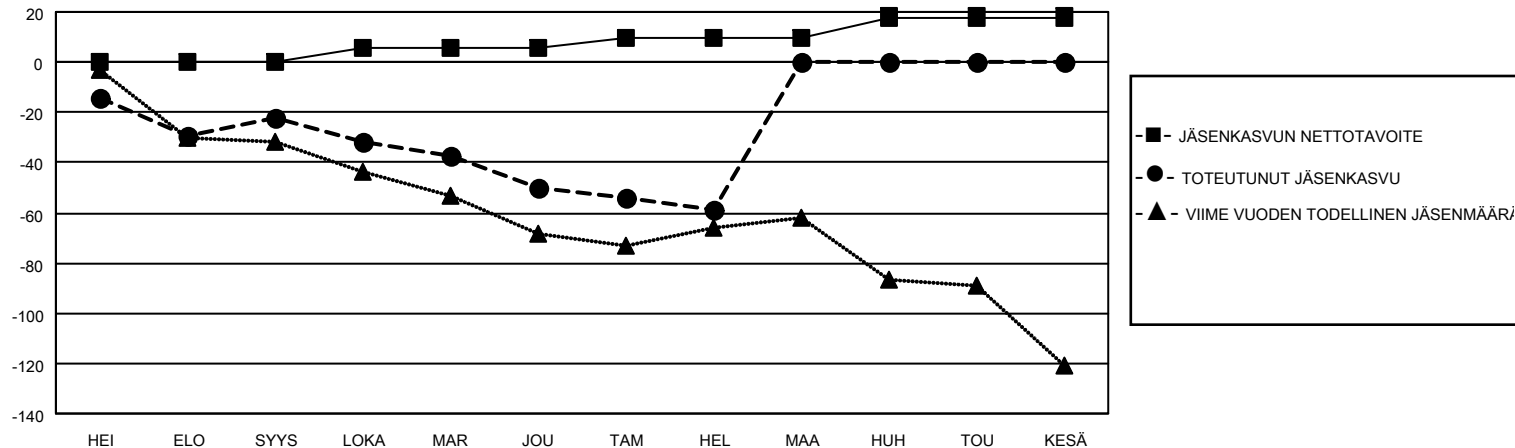

# MONTHLY MEMBERSHIP PROGRESS REPORT

SIJAINTI FINLAND

District 107 D

Results as of: 2/28/2021

| Klubit             |                      |              |                  | jäsentä            |                          |                       |   |
|--------------------|----------------------|--------------|------------------|--------------------|--------------------------|-----------------------|---|
| TULOKSET 2020-2021 |                      |              |                  | TULOKSET 2020-2021 |                          |                       |   |
| NELJÄNNES          | UUDEN KLUBIN TAVOITE | UUDET KLUBIT | LOPETETUT KLUBIT | NELJÄNNES          | JÄSENKASVUN NETTOTAVOITE | TOTEUTUNUT JÄSENKASVU | POISTETUT JÄSENET (mukaan lukien siirrot) |
| HEI/ELO/SYYS       | 0                    | 1            | 0                | HEI/ELO/SYYS       | 0                        | 25                    | 45  |
| LOKA/MAR/JOU       | 0                    | 0            | 1                | LOKA/MAR/JOU       | 6                        | 11                    | 37  |
| TAM/HEL/MAA        | 0                    | 0            | 0                | TAM/HEL/MAA        | 4                        | 6                     | 15  |
| HUH/TOU/KESÄ       | 0                    | 0            | 0                | HUH/TOU/KESÄ       | 8                        | 0                     | 0   |

TAVOITTEET JA UUDET KLUBIT, KUMULATIIVINEN

TAVOITTEET JA JÄSENET, KUMULATIIVINEN

LAKKAUTETUT KLUBIT: 1

12 CLUBS OF 62 LISÄNNYT YHDEN TAI USEAMMAN UUTTA JÄSENTÄ

SUKUPUOLIJAKAUMA

MIES 1,255 (84.74%)  
NAINEN 226 (15.26%)