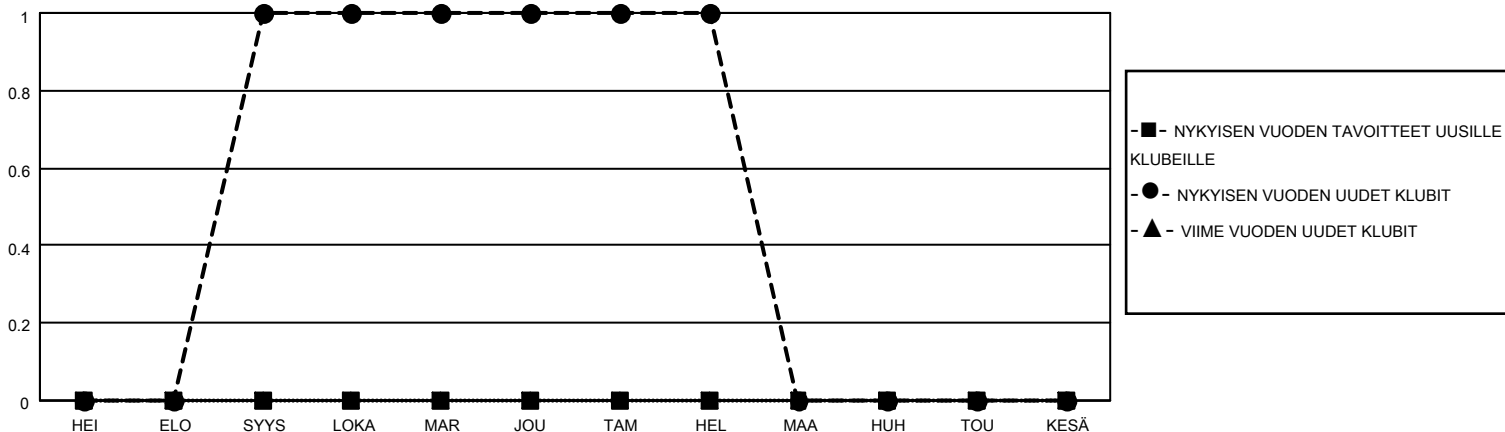

# MONTHLY MEMBERSHIP PROGRESS REPORT

SIJAINTI FINLAND

District 107 D

Results as of: 2/28/2021

| Klubit             |                      |              |                  | jäsentä            |                          |                       |   |
|--------------------|----------------------|--------------|------------------|--------------------|--------------------------|-----------------------|---|
| TULOKSET 2020-2021 |                      |              |                  | TULOKSET 2020-2021 |                          |                       |   |
| NELJÄNNES          | UUDEN KLUBIN TAVOITE | UUDET KLUBIT | LOPETETUT KLUBIT | NELJÄNNES          | JÄSENKASVUN NETTOTAVOITE | TOTEUTUNUT JÄSENKASVU | POISTETUT JÄSENET (mukaan lukien siirrot) |
| HEI/ELO/SYYS       | 0                    | 1            | 0                | HEI/ELO/SYYS       | 0                        | 25                    | 45  |
| LOKA/MAR/JOU       | 0                    | 0            | 1                | LOKA/MAR/JOU       | 6                        | 11                    | 37  |
| TAM/HEL/MAA        | 0                    | 0            | 0                | TAM/HEL/MAA        | 4                        | 6                     | 15  |
| HUH/TOU/KESÄ       | 0                    | 0            | 0                | HUH/TOU/KESÄ       | 8                        | 0                     | 0   |

TAVOITTEET JA UUDET KLUBIT, KUMULATIIVINEN

TAVOITTEET JA JÄSENET, KUMULATIIVINEN

LAKKAUTETUT KLUBIT: 1

12 CLUBS OF 62 LISÄNNYT YHDEN TAI USEAMMAN UUTTA JÄSENTÄ

SUKUPUOLIJAKAUMA

MIES 1,255 (84.74%)  
NAINEN 226 (15.26%)